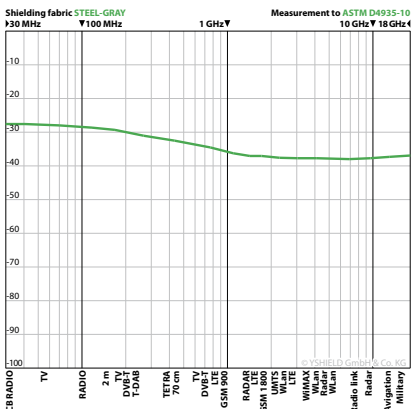

TSB - Schlafsack (HF)

UNSERE EMPFEHLUNG

YSHIELD® TSB

YSHIELD® TSB

YSHIELD® TSB

Eigenschaften

Abschirmender Schlafsack aus **Steel-Gray** zur HF Abschirmung.

Die **Schlafsackhülle** ist aus **Steel-Gray** genäht. Der seitliche Reißverschluss auf halber Länge ist zur durchgängigen Schirmung versilbert. Eine herausnehmbare **Innenhülle aus Baumwollstoff**, die mit Klettverschluss befestigt ist, sorgt für kratzfreies Schlafen auch ohne Pyjama. Der Kopfbereich kann bei Bedarf mit einer Gummikordel zusammengezogen werden, damit nur noch das Gesicht frei ist. Im Vergleich zu normalen Zelt-Schlafsäcken, ist dieser Abschirmschlafsack für dauerhaften Gebrauch ausgelegt und hat deshalb sehr großzügige Maße.

Als Stoff verwenden wir **Steel-Gray**, weil dieser mit Edelstahlfäden bei viel Bewegung **wesentlich langlebiger und stabiler** ist wie Stoffe mit Silberfäden. Steel-Gray kratzt auf der Haut sehr schwach wie ein Wollpulli, ohne Innenhülle wenn Sie nackt schlafen kann das stören, mit einem Pyjama stört das nicht.

Anwendung

Dieser Schlafsack ist eine **günstige Alternative zu Baldachinen** und **perfekt auf Reisen**.

Technische Daten

- **Größe: Breite 90 cm, Länge 220 cm**
- **Schirmdämpfung: 35 dB**
- Rohstoffe: 40 % Baumwolle, 30 % Polyester, 30 % Edelstahl
- Farbe: Grau, weiß

Erdung

Theoretisch kann dieser Schlafsack zur NF-Schirmung geerdet werden. Dazu bräuchten Sie 1 x GS, 1 x GP, 1 x GC500.

Schirmdämpfung

Die Schirmdämpfung wird **regelmäßig in unserem eigenen EMV-Labor** gemessen.