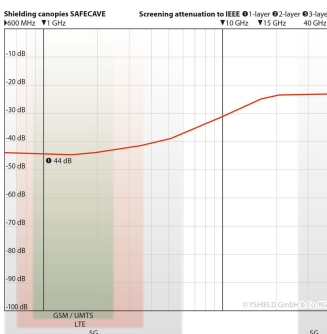

YSHIELD® BSK1

Eigenschaften

Mit einem Produkt unserer Serie SAFECAVE entscheiden Sie sich für Baldachine, Zelte zur Abschirmung eines Schlafplatzes, Wohnplatzes oder Arbeitsplatzes. Der SAFECAVE ist übersetzt sprichwörtlich **Ihre sichere Höhle** zum Schutz vor elektromagnetischen Feldern.

Abgeschirmter Baldachin in Kastenform für Einzelbetten bis 120 cm Breite. Die Kastenform bietet das beste Raumgefühl, kann aber nicht bei Dachschrägen aufgehängt werden. **Eingang:** Durch eine überlappende Öffnung. **Montage:** Aufhängung über vier Punkte an der Decke. Zur Stabilisierung der Kastenform können in die zwei oben eingenähten Laschen Stangen (nicht im Lieferumfang) eingeschoben werden. **Erdung:** Erdung mit unserem magnetischen Erdungsanschluss **GCM** (nicht im Lieferumfang).

Genäht aus einem hochwertigen Silberstoff mit hoher Licht- und Luftdurchlässigkeit. **Einzigartig in dieser Preisklasse ist die sehr hohe Schirmdämpfung von 44 dB.**

Technische Daten

- Maße: Breite 120 cm, Tiefe 220 cm, Höhe 220 cm, (+/- 5 % Toleranz)
- **Schirmdämpfung: 44 dB**
- Farbe: Silberbeige
- Rohstoffe: 80 % Nylon, 20 % Silber
- Lieferumfang: Baldachin, Befestigungsmaterial

Schirmdämpfung & Erdung

- Dieses Produkt schirmt **hochfrequente elektromagnetische Felder** (HF) ab. Die angegebenen dB-Werte gelten bei 1 GHz, andere Frequenzen siehe Diagramm. Messungen von 600 MHz bis 40 GHz nach Standards ASTM D4935-10 oder IEEE Std 299-2006, siehe Prüfbericht und Gutachten oben.
- Dieses Produkt mit elektrisch leitfähiger Oberfläche schirmt **niederfrequente elektrische Wechselfelder** (NF) ab. Dazu ist eine **Erdung erforderlich**, konkret eine Einbindung in den Funktionspotentialausgleich (FPA), passende Komponenten finden Sie unter "Erdung".

Silberprodukte

- Silberprodukte **verfärben sich** im Laufe der Zeit und haben schon ab Werk Flecken. Wenn Sie keine Verfärbungen akzeptieren können, wählen Sie bitte Stoffe von Swiss Shield®.
- Silberstoffe haben eine **begrenzte Haltbarkeit**, die Lebensdauer hängt von der Häufigkeit der Bewegung ab.
- Unsere Silberstoffe enthalten **kein Nano-Silber**, sondern eine dicke metallische Silberschicht.

Pflegehinweise

- **Schonendes Waschen bei 30°C** ausschliesslich mit unseren TEXCARE Waschmitteln
- Nicht bügeln
- Nicht im Trockner trocknen
- Nicht bleichen
- Nicht chemisch reinigen