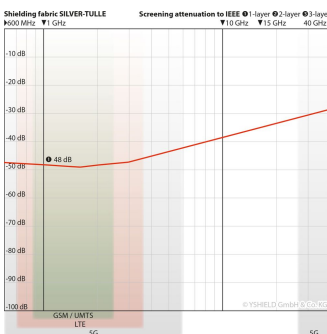

YSHIELD® Silver-Tulle

Eigenschaften

Stoffe zur Auswahl:	Formen zur Auswahl:
Silver-Tulle: High-End Stoff mit maximaler Schirmdämpfung. Gute Licht- und Luftdurchlässigkeit, mechanisch stabil, knitterfrei. Schirmdämpfung 48 dB. <u>Erdbar</u> mit unserer Klett-Erdungsplatte GV.	Pyramide Einzelbett: Für die schnelle Montage oder bei starker Dachschräge für Einzelbetten bis 100 cm Breite. <u>Maße</u> (+/- 5 % Toleranz): Saumumfang unten 1150 cm, Höhe 240 cm. <u>Eingang:</u> Durch eine überlappende Öffnung. <u>Montage:</u> Aufhängung mit innenliegendem Ring über einen Punkt an der Decke. <u>Lieferumfang:</u> Baldachin, Befestigungsmaterial, 100 cm Ring.
Voile: Von Swiss Shield® mit <u>besten Allroundeigenschaften</u> und hoher Schirmdämpfung. Hohe Licht- und Luftdurchlässigkeit, mechanisch stabil, knitterfrei. Schirmdämpfung 36 dB. Nicht erdbar.	Kasten für Einzelbett: Großzügiges Raumgefühl für Einzelbetten bis 120 cm Breite. <u>Maße</u> (+/- 5 % Toleranz): Breite 120 cm, Tiefe 220 cm, Höhe 220 cm. <u>Eingang:</u> Eine überlappende Öffnung. <u>Montage:</u> Aufhängung vier Punkte an der Decke. Zur Stabilisierung der Kastenform können in die oben eingenähten Laschen Stangen (nicht im Lieferumfang) eingeschoben werden. <u>Lieferumfang:</u> Baldachin, Befestigungsmaterial.
Naturell: Von Swiss Shield® aus <u>Öko-Baumwolle</u> mit hoher Schirmdämpfung. Noch akzeptable Licht- und Luftdurchlässigkeit, knittert stark. Schirmdämpfung 38 dB. Nicht erdbar.	Kasten für Doppelbett: Großzügiges Raumgefühl für Einzelbetten bis 220 cm Breite. <u>Maße</u> (+/- 5 % Toleranz): Breite 220 cm, Tiefe 220 cm, Höhe 220 cm. <u>Eingang:</u> Zwei überlappende Öffnungen. <u>Montage:</u> Aufhängung vier Punkte an der Decke. Zur Stabilisierung der Kastenform können in die oben eingenähten Laschen Stangen (nicht im Lieferumfang) eingeschoben werden. <u>Lieferumfang:</u> Baldachin, Befestigungsmaterial.
Andere Stoffe: Gerne nähen wir aus allen anderen Stoffen einen Baldachin für Sie. Fragen Sie nach einem Angebot.	Andere Formen / Maße: Gerne nähen wir einen Baldachin für Sie in beliebiger Größe. Fragen Sie nach einem Angebot.

Schirmdämpfung & Erdung

- Dieses Produkt schirmt **hochfrequente elektromagnetische Felder (HF)** ab. Die angegebenen dB-Werte gelten bei 1 GHz, andere Frequenzen siehe Diagramm. Messungen von 600 MHz bis 40 GHz nach Standards ASTM D4935-10 oder IEEE Std 299-2006, siehe Prüfbericht und Gutachten oben.
- Dieses Produkt mit elektrisch leitfähiger Oberfläche schirmt **niederfrequente elektrische Wechselfelder (NF)** ab. Dazu ist eine **Erdung erforderlich**, konkret eine Einbindung in den Funktionspotentialausgleich (FPA), passende Komponenten finden Sie unter "Erdung".

Silberprodukte