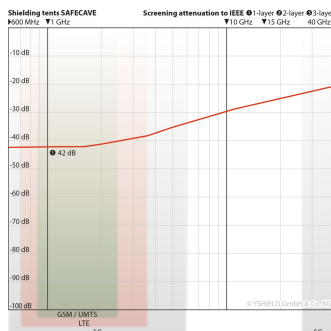

YSHIELD® BSTx

Eigenschaften

Mit einem Produkt unserer Serie SAFECAVE entscheiden Sie sich für Baldachine, Zelte zur Abschirmung eines Schlafplatzes, Wohnplatzes oder Arbeitsplatzes. Der SAFECAVE ist übersetzt sprichwörtlich **Ihre sichere Höhle** zum Schutz vor elektromagnetischen Feldern.

Abgeschirmtes Schlafzelt in der Größe DOUBLE für eine Person, das einfach und schnell mit nur 2 Stangen zusammengebaut werden kann. Rundum mit Silberstoff und Reißverschluss geschlossen für perfekte Abschirmung. Wir empfehlen zum Schlafen eine Matratze auf dem Boden. Für Zuhause oder auf Reisen die kostengünstigste Abschirmung eines Schlafplatzes. **Eingang:** Durch eine seitliche Öffnung mit Reißverschluss.

Genäht aus einem hochwertigen Silberstoff mit hoher Licht- und Luftdurchlässigkeit. **Einzigartig in dieser Preisklasse ist die hohe Schirmdämpfung von 42 dB.**

Es handelt sich bei diesem Produkt um ein Hygieneprodukt, Rücksendung bzw. Umtausch ausgeschlossen!

Technische Daten

- Außenmaße: Breite 135 cm, Tiefe 205 cm, Höhe 170 cm (+/- 5 % Toleranz)
- Das Innenmaß ist perfekt für **Matratzen bis 120 cm**
- **Schirmdämpfung: 42 dB**
- Farbe: Silberbeige
- Rohstoffe: 85 % Nylon, 15 % Silber
- Lieferumfang: Zelt mit passendem Gestänge

Schirmung | Erdung

- Dieses Produkt schirmt **hochfrequente elektromagnetische Felder (HF)** ab. Die angegebenen dB-Werte gelten bei 1 GHz, andere Frequenzen siehe Diagramm. Prüfberichte von 40/600 MHz bis 40 GHz nach Standards ASTM D4935-10 oder IEEE Std 299-2006, siehe Prüfbericht oben.
- Dieses Produkt ist ein geschlossener Faradayscher Käfig für nicht-ortsfeste Anwendung, **eine Erdung ist nicht vorgesehen.**

Silberprodukte

- Silberprodukte **verfärben sich** im Laufe der Zeit und haben schon ab Werk Flecken. Wenn Sie keine Verfärbungen akzeptieren können, wählen Sie bitte Stoffe von Swiss Shield®.
- Silberstoffe haben eine **begrenzte Haltbarkeit**, die Lebensdauer hängt von der Häufigkeit der Bewegung ab.
- Unsere Silberstoffe enthalten **kein Nano-Silber**, sondern eine dicke metallische Silberschicht.

Pflegehinweise

- **Schonendes Waschen bei 30°C** ausschliesslich mit unseren TEXCARE Waschmitteln
- Nicht bügeln
- Nicht im Trockner trocknen
- Nicht bleichen
- Nicht chemisch reinigen